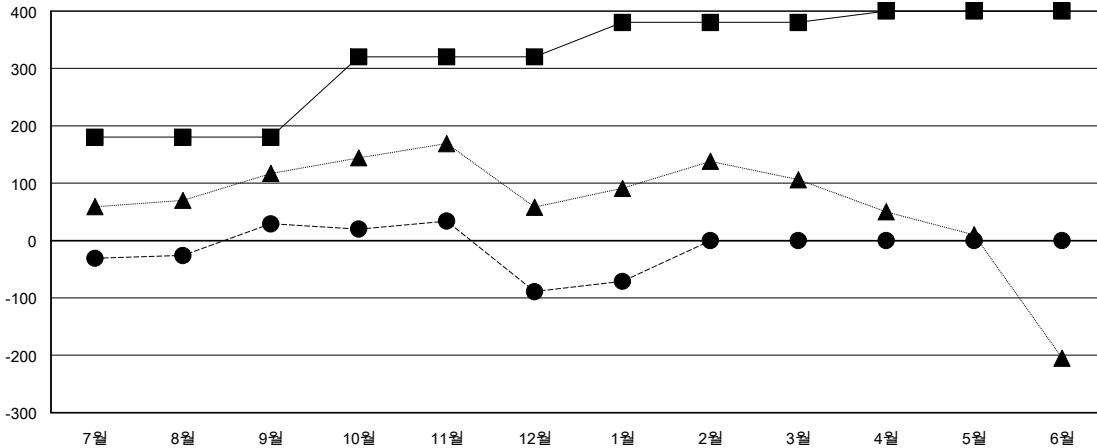

MONTHLY MEMBERSHIP PROGRESS REPORT

District 354 B

Results as of: 2/17/2014 11:17:44AM

GMT: BYEONG-DEOK KIM

장소 REPUBLIC OF KOREA

현장지역 GMT 5

클럽				
결과- 2013-2014				
사분기	신생클럽 목표	신생클럽	해산된 클럽	순증강/ 감소
7월/8월/9월	4	1	2	-1
10월/11월/12월	2	1	1	0
1월/2월/3월	1	0	0	0
4월/5월/6월	0	0	0	0

회원 1인당				
결과- 2013-2014				
사분기	신입회원 목표	신입회원	퇴회한 회원	순증강/ 감소
7월/8월/9월	180	294	265	29
10월/11월/12월	140	158	276	-118
1월/2월/3월	60	59	41	18
4월/5월/6월	20	0	0	0

목표 및 누적 신생클럽 수

목표 및 누적 회원수

해산된 클럽: 3	1명 이상의 신입회원을 등록한 127 CLUBS OF 171	성별 분포
		남성 5,064 (80.93%)
		여성 1,193 (19.07%)
퇴회회원	여기에 클릭하여 현황보고 내용 검토	가족단위 회원 0
작고 3		세대주 0
클럽해산 36		비 세대주 0
기타 543		
합계 582		