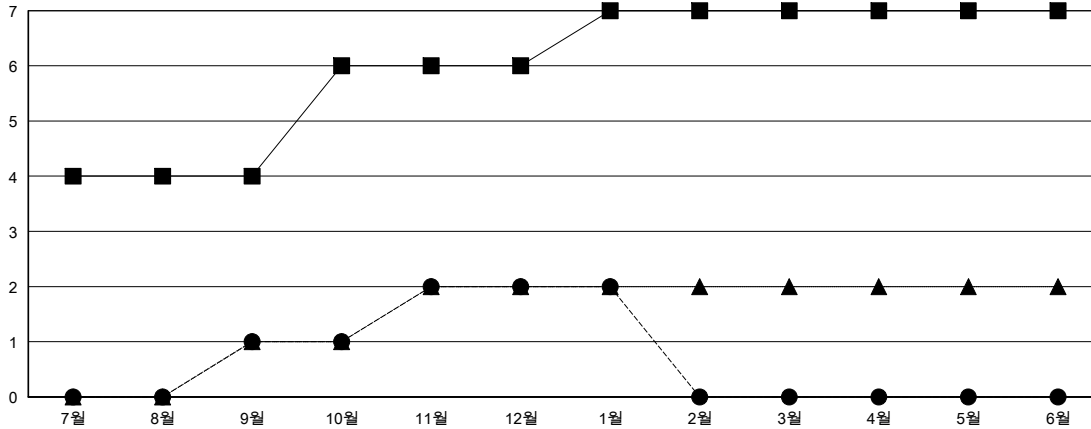

MONTHLY MEMBERSHIP PROGRESS REPORT

District 354 B

Results as of: 2/17/2014 11:17:44AM

GMT: BYEONG-DEOK KIM

장소 REPUBLIC OF KOREA

현장지역 GMT 5

클럽				
결과- 2013-2014				
사분기	신생클럽 목표	신생클럽	해산된 클럽	순증강/ 감소
7월/8월/9월	4	1	2	-1
10월/11월/12월	2	1	1	0
1월/2월/3월	1	0	0	0
4월/5월/6월	0	0	0	0

회원 1인당				
결과- 2013-2014				
사분기	신입회원 목표	신입회원	퇴회한 회원	순증강/ 감소
7월/8월/9월	180	294	265	29
10월/11월/12월	140	158	276	-118
1월/2월/3월	60	59	41	18
4월/5월/6월	20	0	0	0

목표 및 누적 신생클럽 수

목표 및 누적 회원수

해산된 클럽: 3	1명 이상의 신입회원을 등록한 127 CLUBS OF 171	성별 분포
		남성 5,064 (80.93%)
		여성 1,193 (19.07%)
퇴회회원	여기에 클릭하여 현황보고 내용 검토	가족단위 회원 0
작고 3		세대주 0
클럽해산 36		비 세대주 0
기타 543		
합계 582		